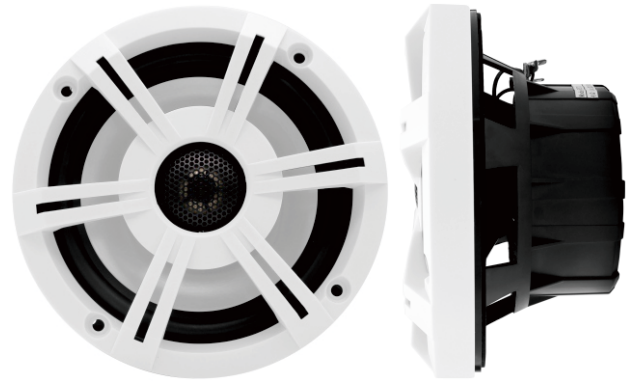

## Характеристики

Водонепроницаемость:	Да
Тип:	6,5" Динамики
Размер:	6,5"
Внешний диаметр:	173 мм
Диаметр монтажного отверстия:	128 мм
Монтажная глубина:	62 мм
Импеданс:	4 Ом
Диапазон частоты:	65 Гц- 18 кГц
Выходная мощность:	120 Вт
Тип материала:	Антикоррозийный пластик
Материал упаковки:	UV пластик
Материал диффузора:	Полипропилен
Резиновый уплотнитель:	Да
Материал магнита:	Феррит (4 унции)
Защита магнита:	Водонепроницаемый кожух
Вес:	0.91 кг
Звуковое давление: (1Вт\1м):	90 дБ

6.5 INCH WATERPROOF MARINE SPEAKERS

## Specifications :

Waterproof:	Yes
Type:	6.5" Waterproof Marine Speakers
Cone Size:	6.5"
Outside Diameter:	173mm
Mounting Hole Diameter:	128mm
Mounting Depth:	62mm
Impedance:	4 Ohm
Frequency Response:	65HZ-18KHZ
Power (max):	120W
Grill Material:	Non-corrosive Plastic
Basket Material:	UV plastic
Cone Material:	Polypropylene
Rubber Surround:	Yes
Magnet Material:	Ferrite, 4oz
Magnet Protection:	Plastic water guard
Weight (single speaker):	0.91kg
SPL (1 Watt / 1 Meter):	90dB