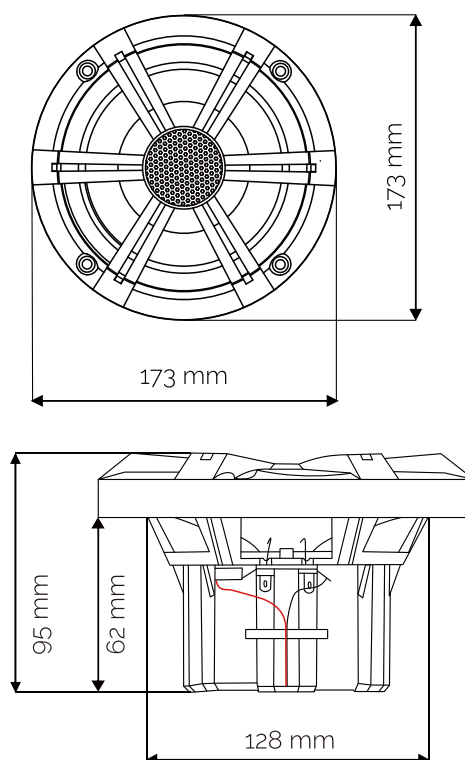

**6,5-ДУЙМОВЫЕ ВЛАГОСТОЙКИЕ
МОРСКИЕ ДИНАМИКИ**

Проблема	Решение
Отсутствии звука	Убедитесь, что все соединения от источника питания и усилителя к клеммам громкоговорителя подключены правильно
Недостаточно баса	Проверьте соединения от источника питания/ усилителя к громкоговорителю. Убедитесь, что положительный провод от источника подключен к положительному проводу динамика
	Убедитесь, что динамики надежно закреплены на монтажной поверхности
Недостаточно высоких частот	Проверьте полярность
	Проверьте настройку управления басами/ высокими частотами на источнике
Искаженный звук	Проверьте всю проводку
	Убедитесь, что это не дребезжание окружающих панелей судна. Проверьте соединения от источника к громкоговорителю

ПРИМЕЧАНИЕ: Технические характеристики и дизайн могут быть изменены без предварительного уведомления для дальнейшего улучшения

Характеристики

Водонепроницаемость:	Да
Тип:	6,5" Динамики
Размер:	6,5"
Внешний диаметр:	173 мм
Диаметр монтажного отверстия:	128 мм
Монтажная глубина:	62 мм
Импеданс:	4 Ом
Диапазон частоты:	65 Гц- 18 кГц
Выходная мощность:	120 Вт
Тип материала:	Антикоррозийный пластик
Материал упаковки:	UV пластик
Материал диффузора:	Полипропилен
Резиновый уплотнитель:	Да
Материал магнита:	Феррит (4 унции)
Защита магнита:	Водонепроницаемый кожух
Вес:	0.91 кг
Звуковое давление: (1Вт\1м):	90 дБ

Параметры